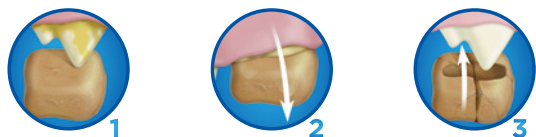

### TECHNOLOGIA ACTIVBIOME+

Jelitowy mikrobiom to ekosystem w przewodzie pokarmowym zawierający miliardy różnych mikroorganizmów – w tym pożytecznych i niepożytecznych bakterii charakterystycznych dla każdego zwierzęcia. Przełomowe odkrycia naukowe pokazują ogromny wpływ mikrobiomu jelitowego na występowanie zaburzeń trawiennych oraz ogólne samopoczucie zwierząt.

### FORMUŁA DENTYSTYCZNA

Formuła dentystyczna krokiecików Hill's działa niczym szczotka do zębów, ograniczając powstawanie kamienia nazębnego i płytki bakteryjnej w celu zapewnienia czystych zębów i świeżego oddechu.